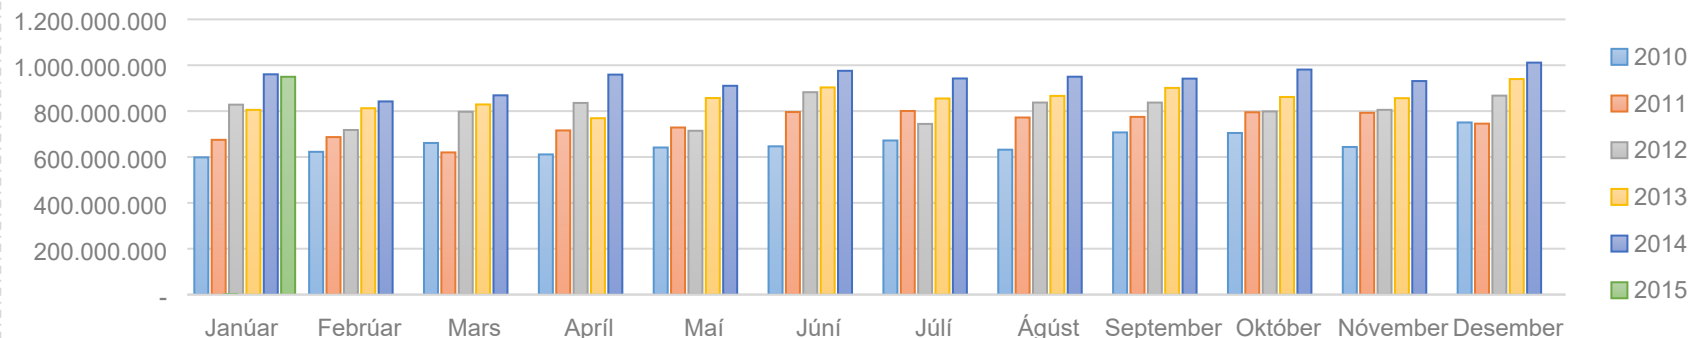

SKATTEKJUR

Útsvarstekjur