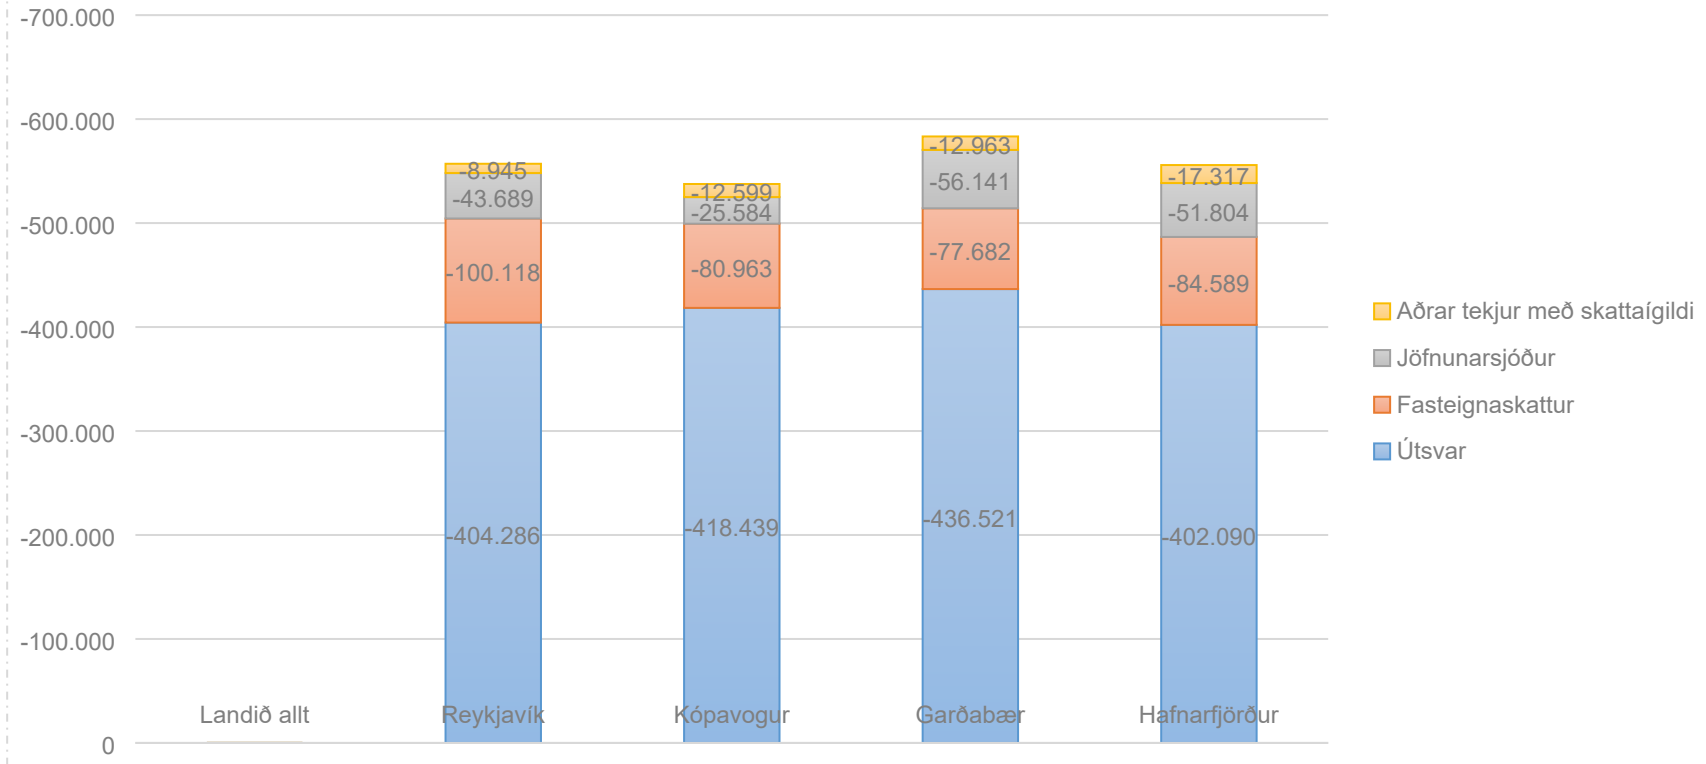

Skatttekjur á íbúa 2013