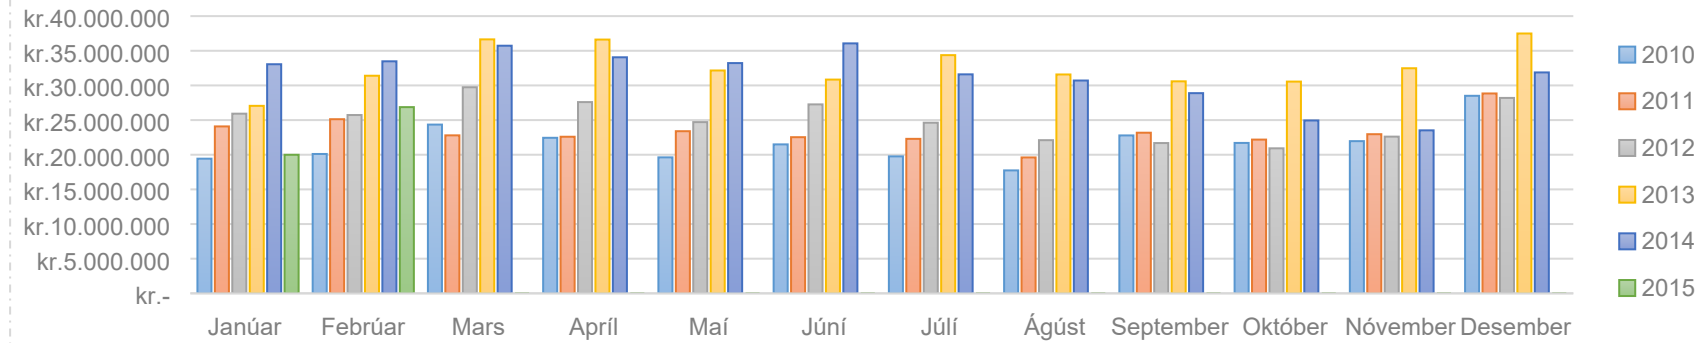

Fjárhagsaðstoð