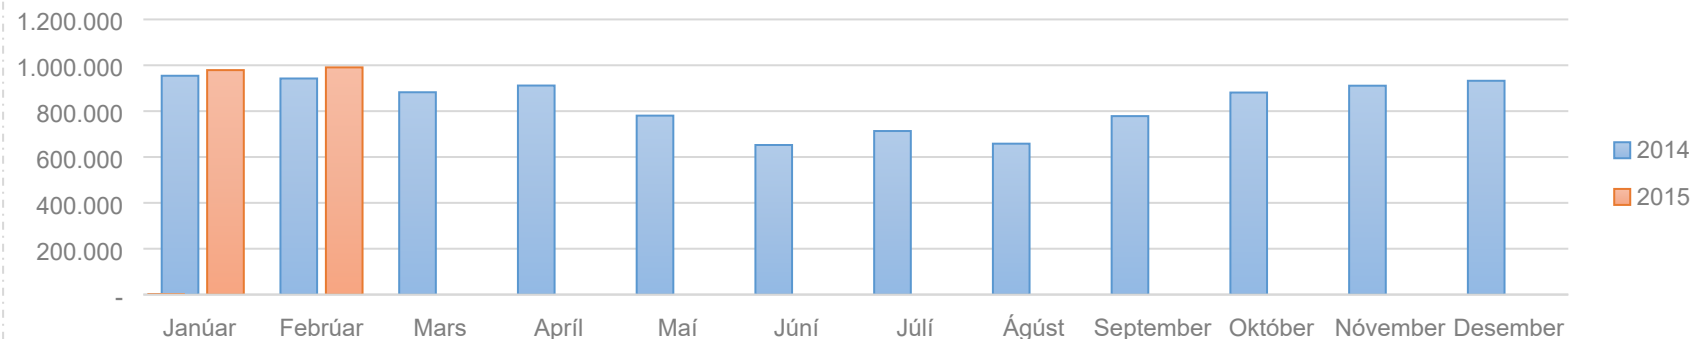

FJÖLSKYLDUÞJÓNUSTA

Atvinnuleysi

Húsaleigbætur - upphæðir

Sérstakar húsaleigbætur - upphæðir

Fjárhagsaðstoð

Barnaverndartilkynningar

VATN OG SKOLP

Rennsli af hreinsuðu skolpi í Hraunvík (m³)

Árleg vatnsnotkun á veituvæðinu og fjölgun íbúa 2004-2014

Lítrar vatns á hvern íbúa á sólarhring 2004-2014