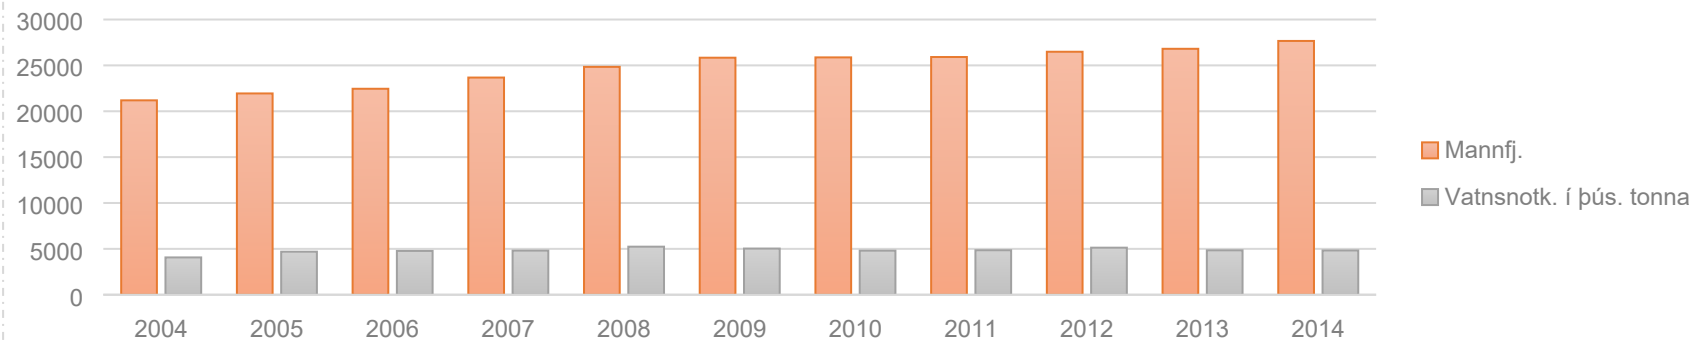

FJÖLSKYLDUÞJÓNUSTA

Atvinnuleysi

Húsaleigbætur - upphæðir

Sérstakar húsaleigbætur - upphæðir

Fjárhagsaðstoð

Barnaverndartilkynningar

VATN OG SKOLP

Rennsli af hreinsuðu skolpi í Hraunvík (m³)

Árleg vatnsnotkun á veituvæðinu og fjölgun íbúa 2004-2014

Lítrar vatns á hvern íbúa á sólarhring 2004-2014