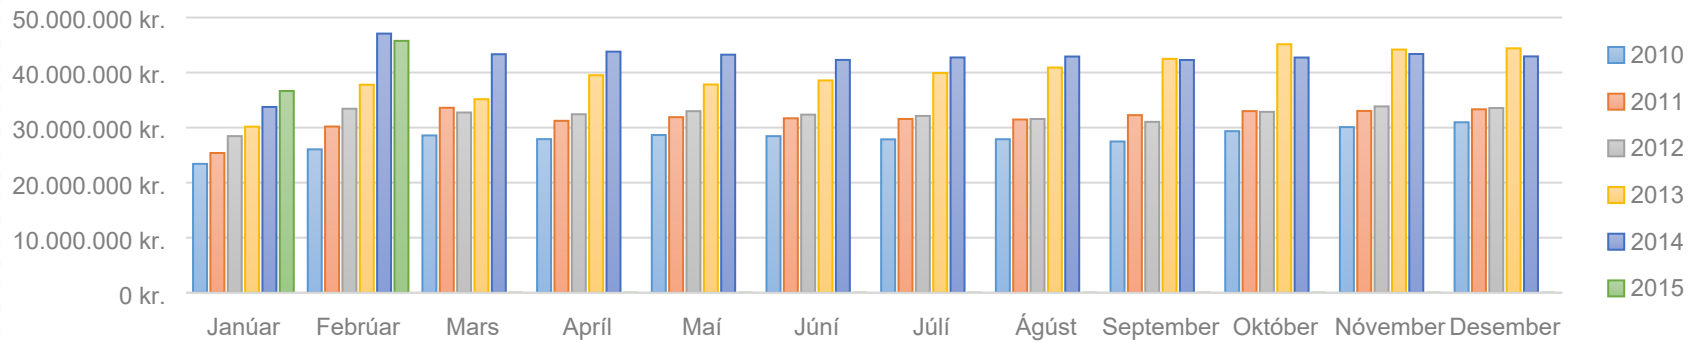

Húsaleigbætur - upphæðir