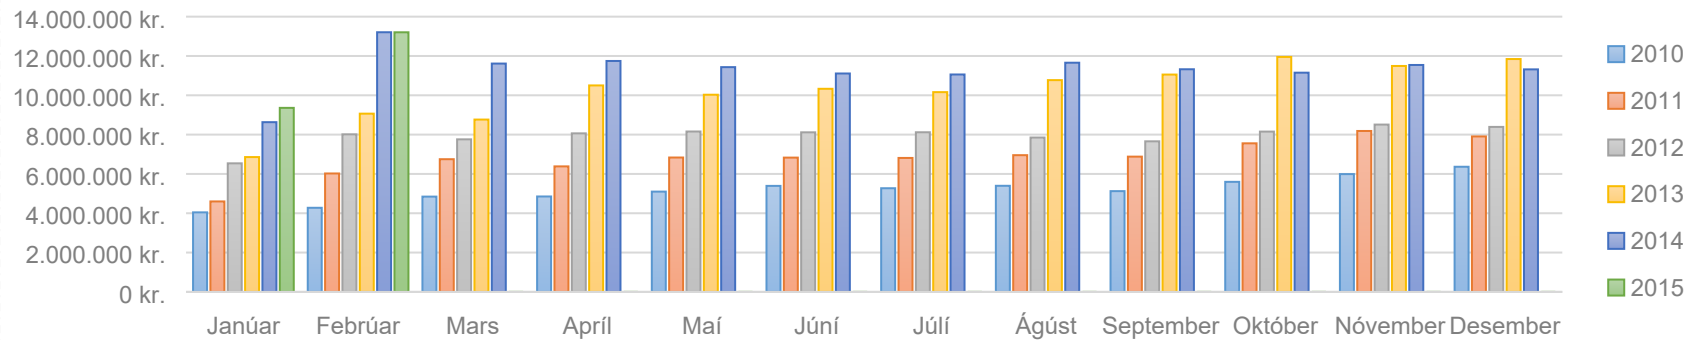

Sérstakar húsaleigbætur - upphæðir