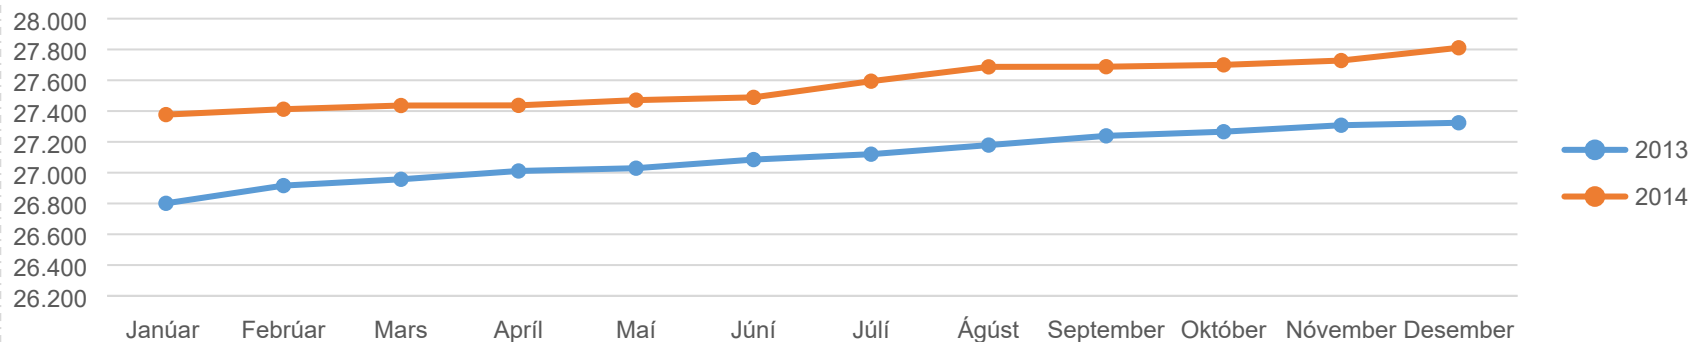

SKATTEKJUR

Útsvarstekjur

Útsvar - uppsöfnun ársins

Framlag frá jöfnunarsjóði

Fasteignaskattur

Íbúapróun