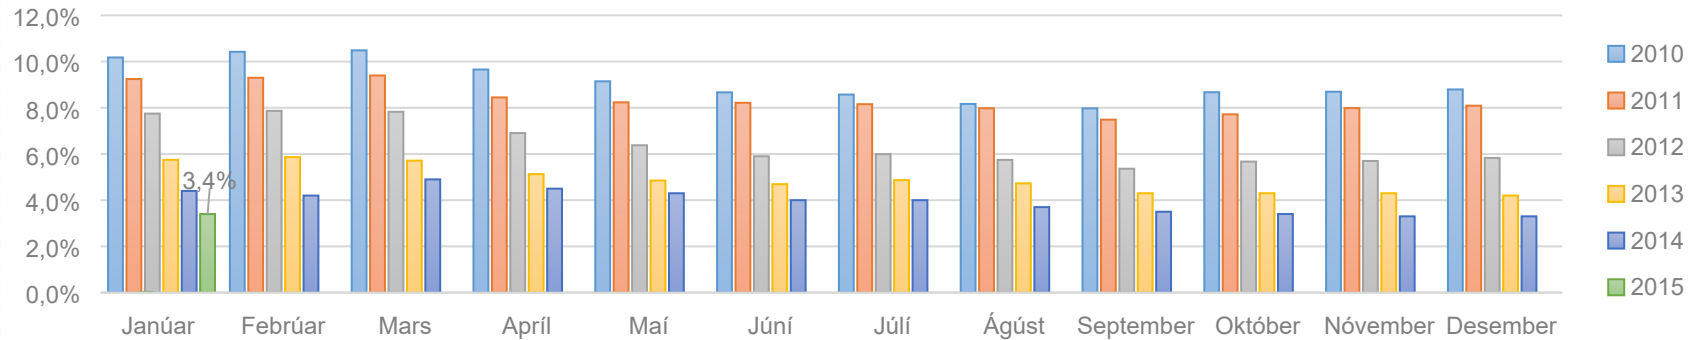

FJÖLSKYLDUÞJÓNUSTA

Atvinnuleysi