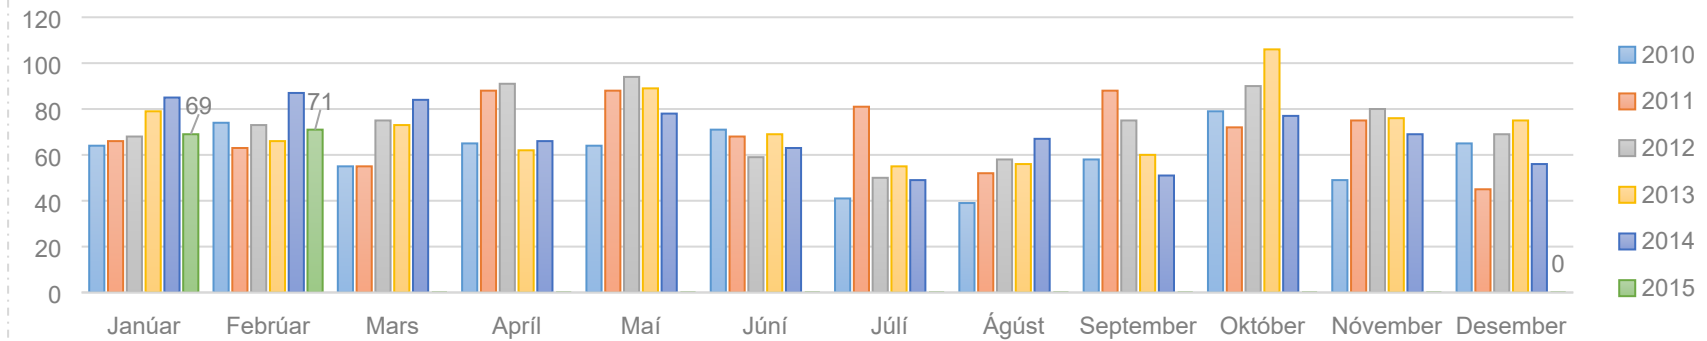

Barnaverndartilkynningar